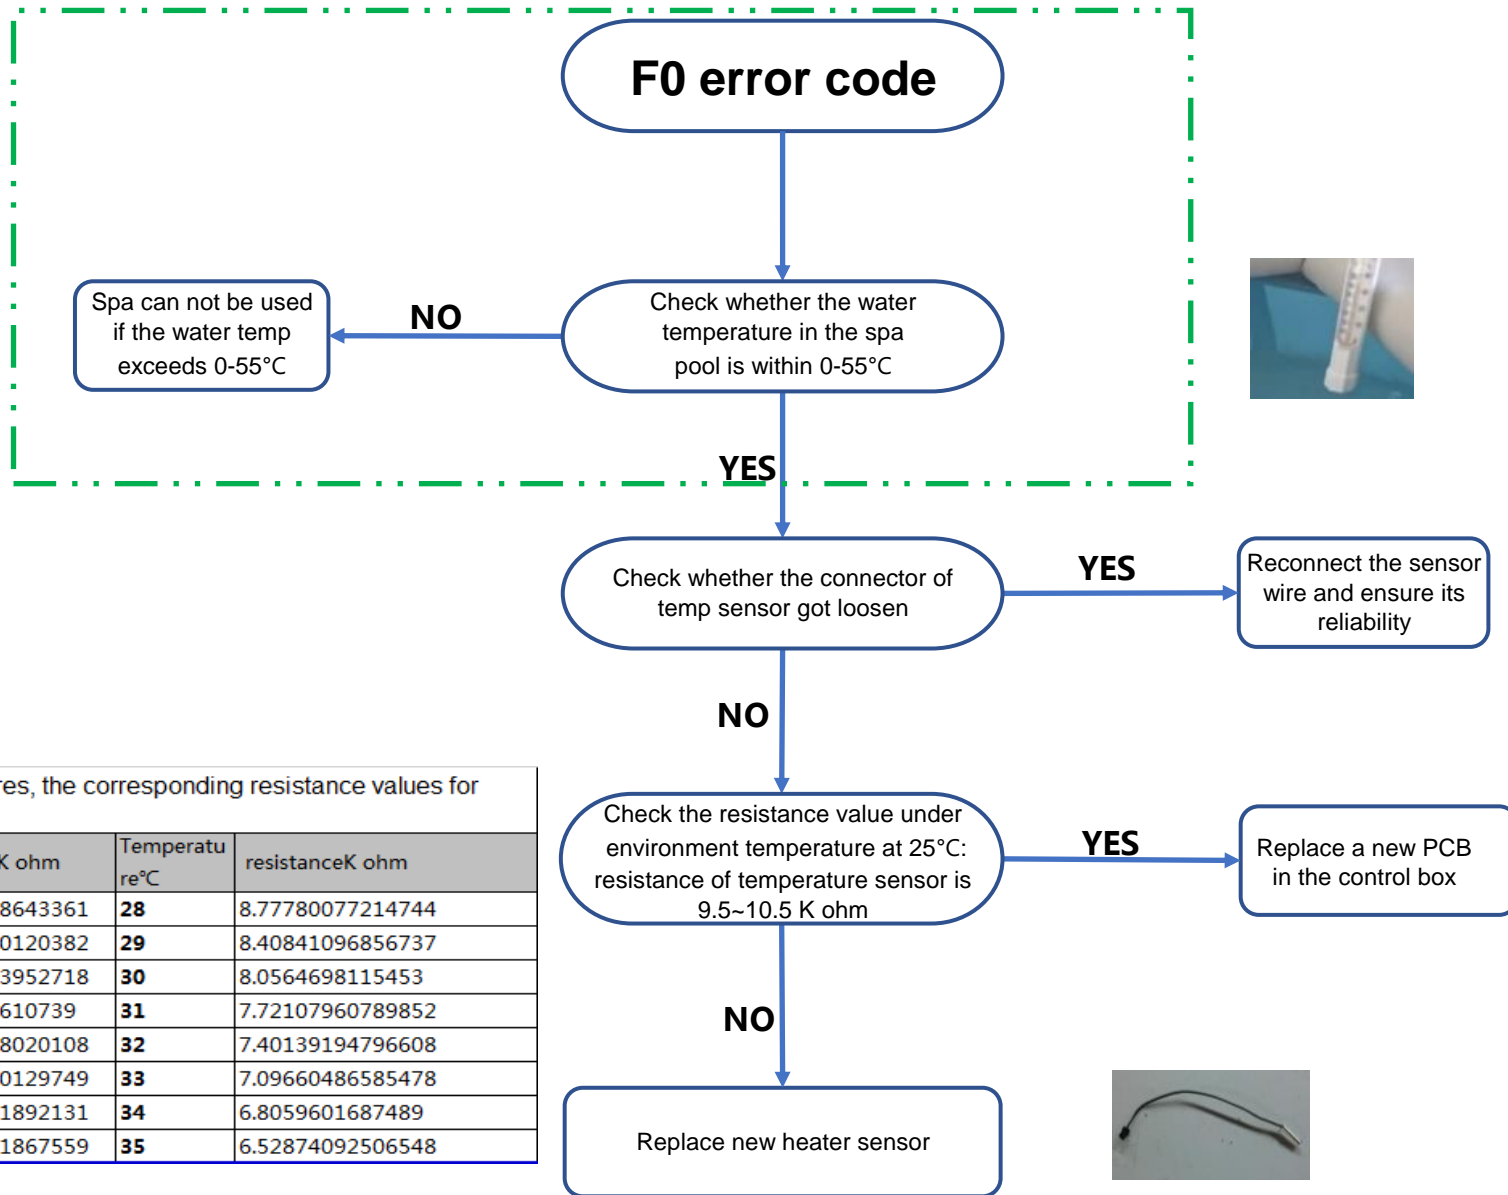

SS21 LITE, COMFORT, URBAN , MUSE , Frame

At different temperatures, the corresponding resistance values for reference:

Temperature °C	resistanceK ohm	Temperature °C	resistanceK ohm
20	12.4876358643361	28	8.77780077214744
21	11.9393350120382	29	8.40841096856737
22	11.4178443952718	30	8.0564698115453
23	10.921745610739	31	7.72107960789852
24	10.4496998020108	32	7.40139194796608
25	10.0004430129749	33	7.09660486585478
26	9.57278181892131	34	6.8059601687489
27	9.16558921867559	35	6.52874092506548